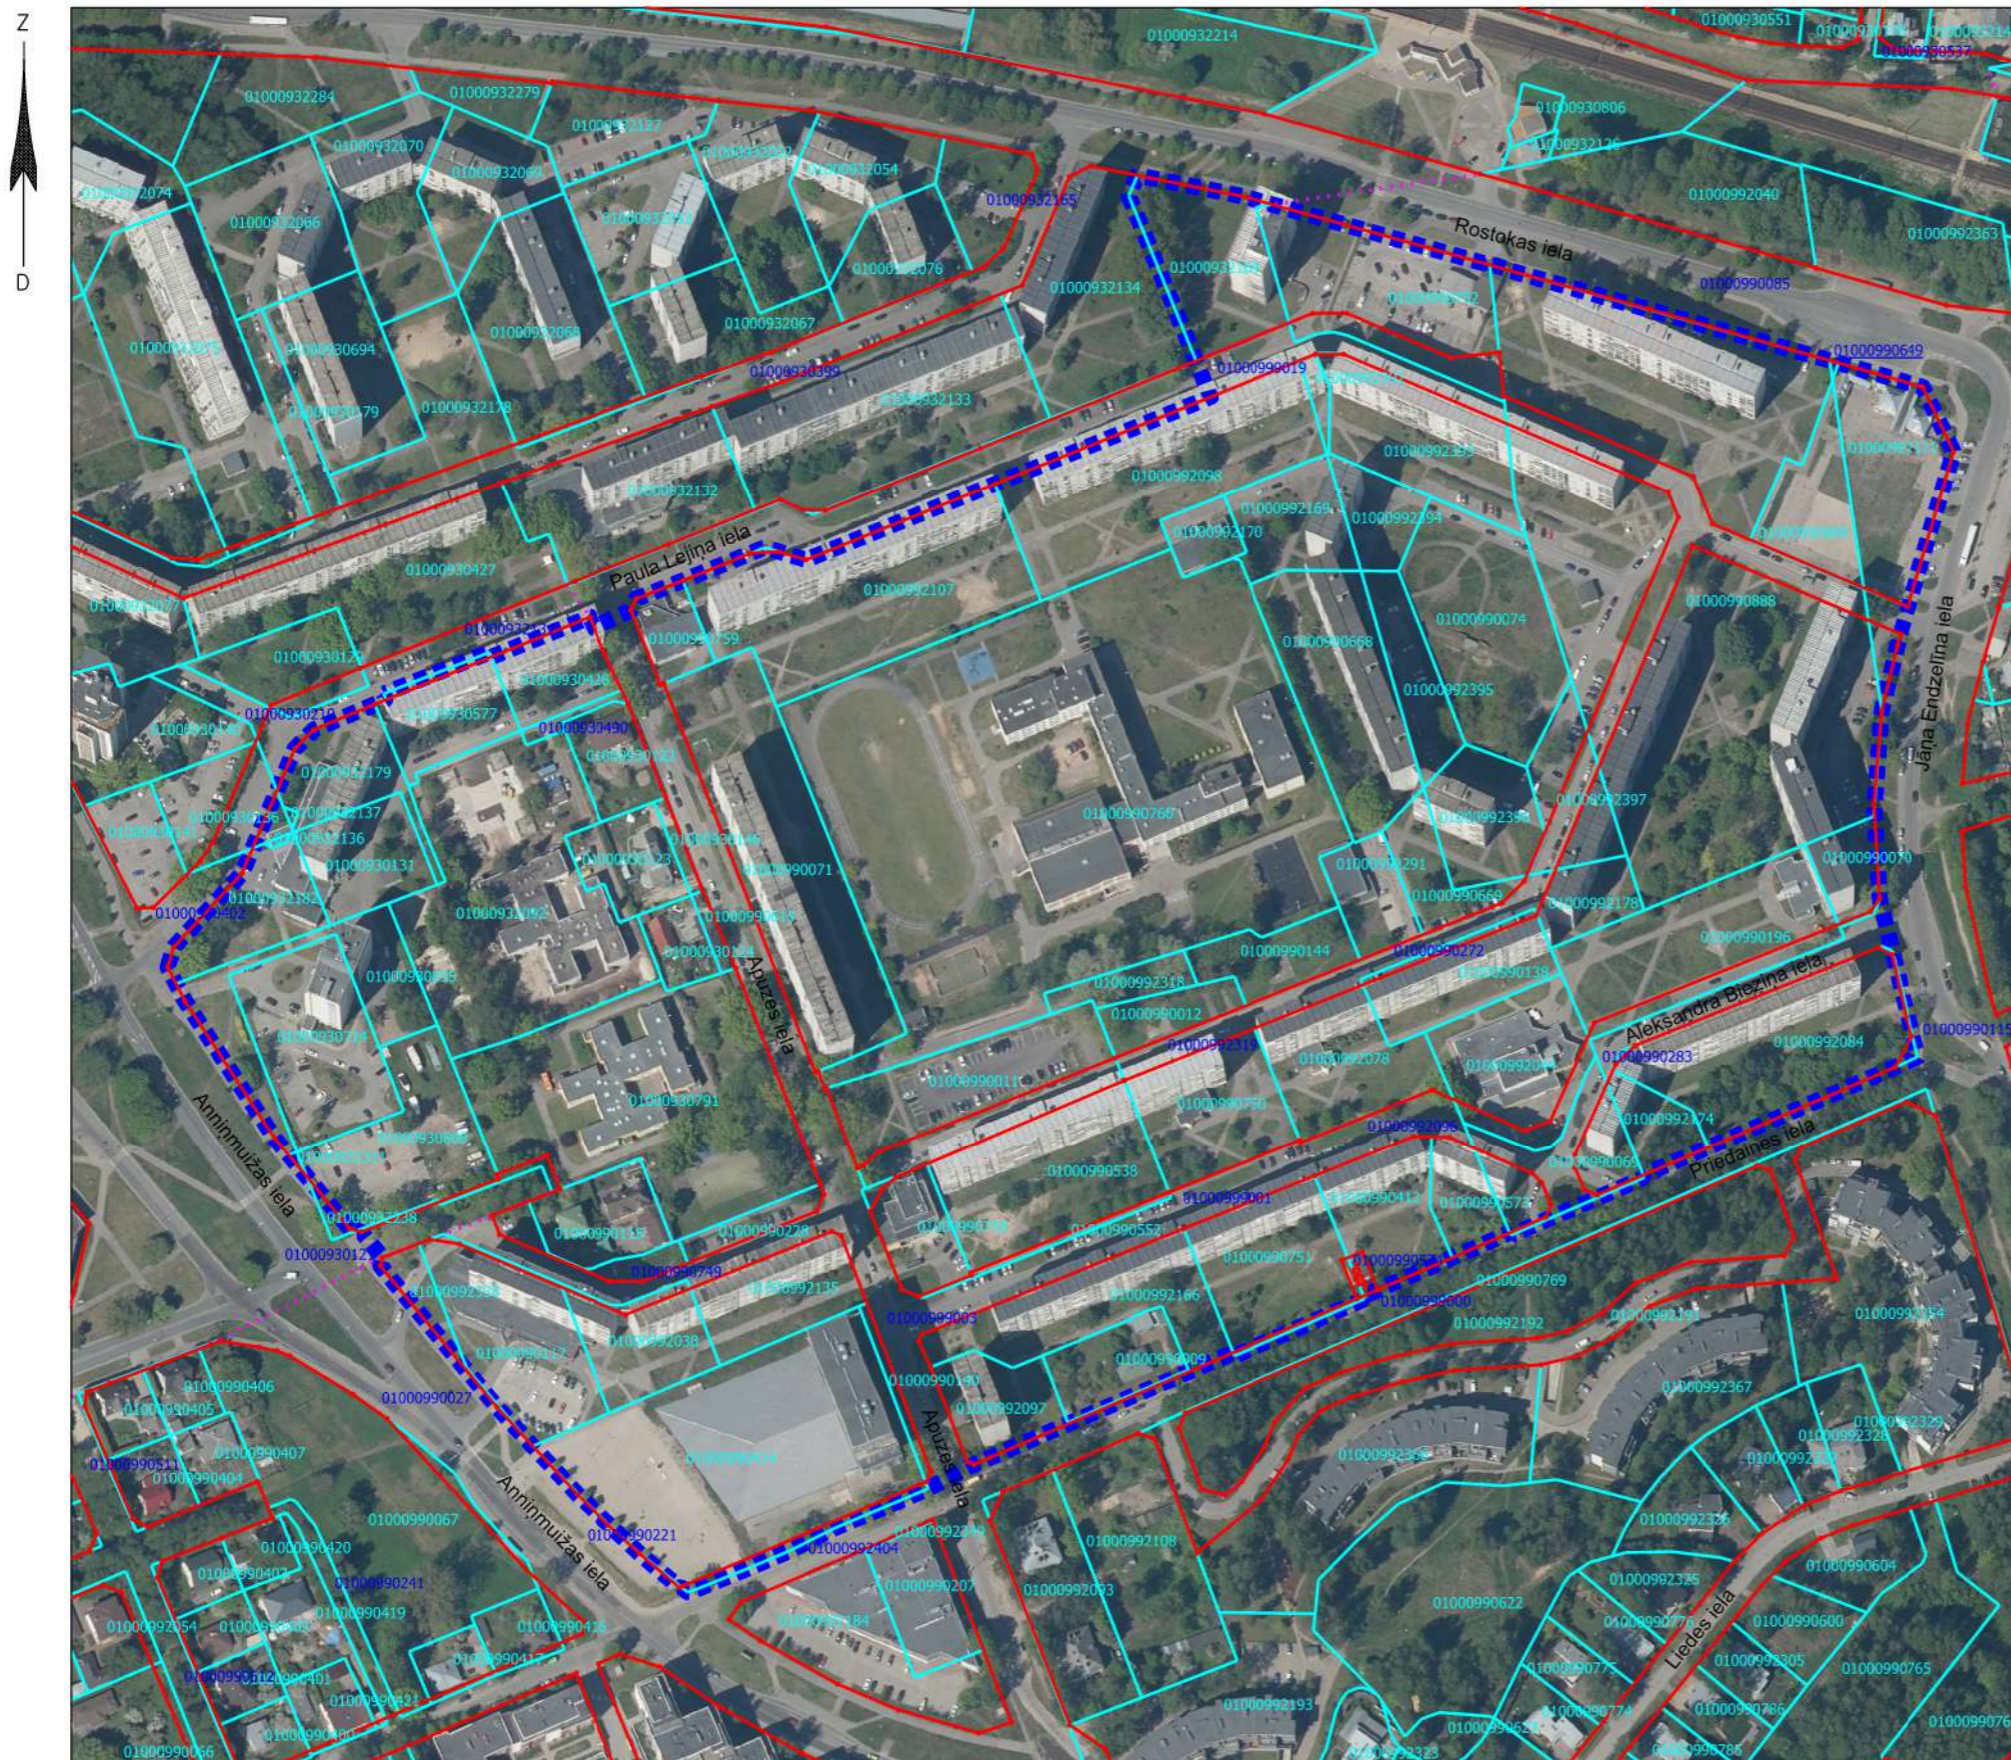

TEMATISKĀ PLĀNOJUMA TERITORIJAS ROBEŽA

Pielikums darba uzdevumam

Teritorijas novietojums

Pamatkartes datu avots - OpenStreetMap

Apzīmējumi

- ▬▬▬ Tematiskā plānojuma robeža, platība ~ 25.16 ha
- ▬▬▬ Zemes īpašuma kadastra robeža
- ▬▬▬ Sarkanā līnija